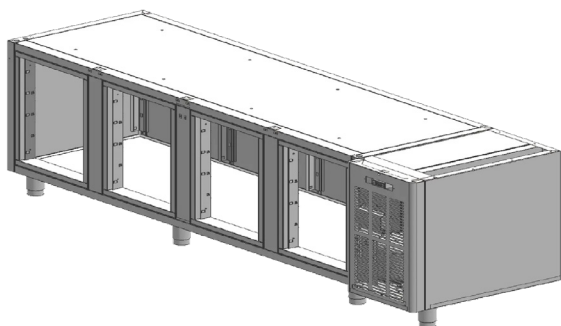

Technický list

Vlastnosti produktu

Korpus stolů SM 4D mrazicí nerez

Model	Sap kód	00006523
SM 4 KOR	Skupina artiklů	Stoly chladicí a mrazicí

– Materiál: Nerez

Technický list

Technické parametry

Korpus stolů SM 4D mrazicí nerez

Model	Sap kód	00006523
SM 4 KOR	Skupina artiklů	Stoly chladicí a mrazicí

1. Sap kód:

00006523

6. Šířka brutto [mm]:

800

2. Šířka netto [mm]:

800

7. Hloubka brutto [mm]:

2480

3. Hloubka netto [mm]:

2480

8. Výška brutto [mm]:

1050

4. Výška netto [mm]:

1050

9. Hmotnost brutto [kg]: